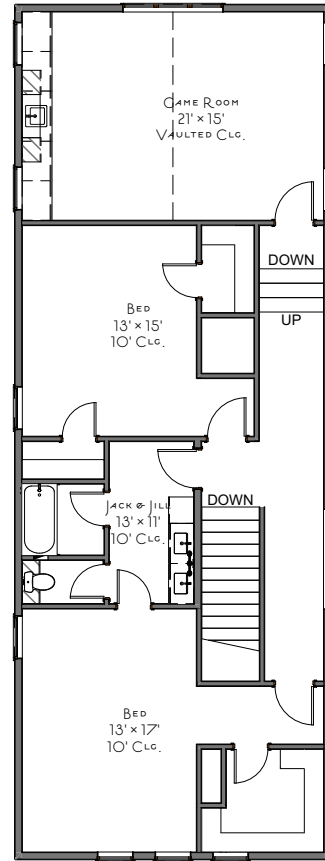

SITE

|                                  |                   |
|----------------------------------|-------------------|
| <b><u>Total Lot Footage</u></b>  | <b>7,635 sqft</b> |
| <b><u>Total (AC) Footage</u></b> | <b>3,707 sqft</b> |
| <b><u>Year Built</u></b>         | <b>2026</b>       |
| <b><u>Bedrooms</u></b>           | <b>4</b>          |
| <b><u>Bathrooms</u></b>          | <b>3</b>          |

**LECOMTE**  
HOMES

**5203 ALCOTT**

FIRST FLOOR

SECOND FLOOR

LECOMTE  
HOMES

5203 ALCOTT