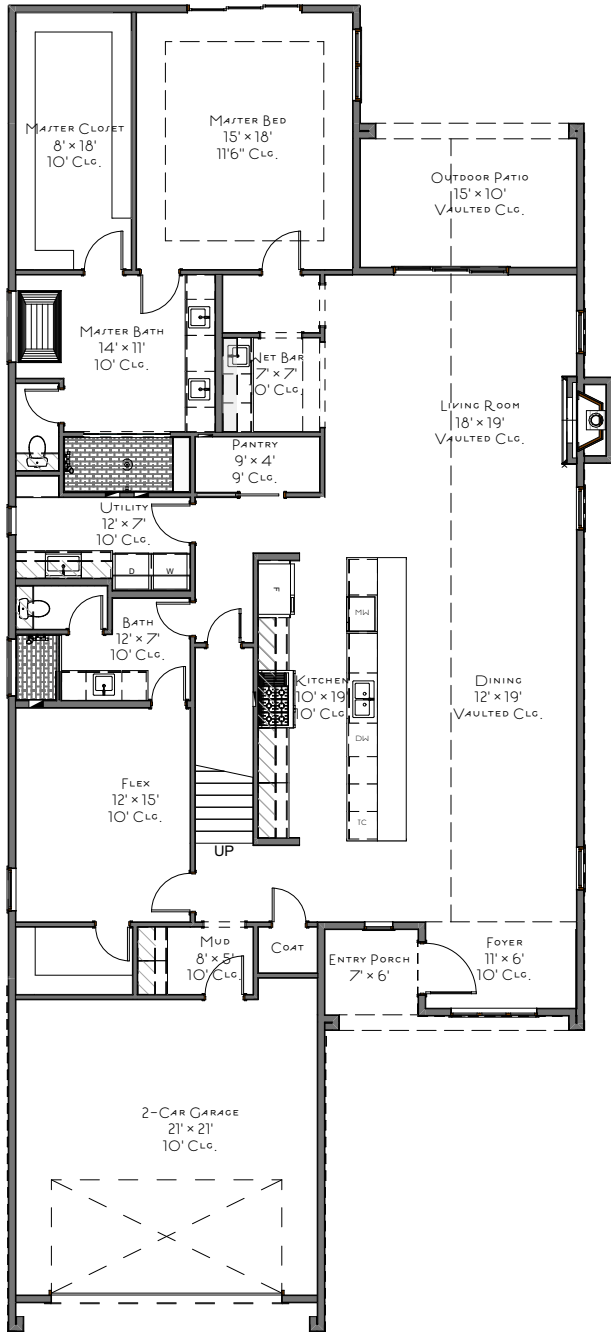

SITE

|                                  |                   |
|----------------------------------|-------------------|
| <b><u>Total Lot Footage</u></b>  | <b>7,635 sqft</b> |
| <b><u>Total (AC) Footage</u></b> | <b>3,707 sqft</b> |
| <b><u>Year Built</u></b>         | <b>2026</b>       |
| <b><u>Bedrooms</u></b>           | <b>4</b>          |
| <b><u>Bathrooms</u></b>          | <b>3</b>          |

**LECOMTE**  
HOMES

**5203 ALCOTT**

FIRST FLOOR

SECOND FLOOR

LECOMTE  
HOMES

5203 ALCOTT